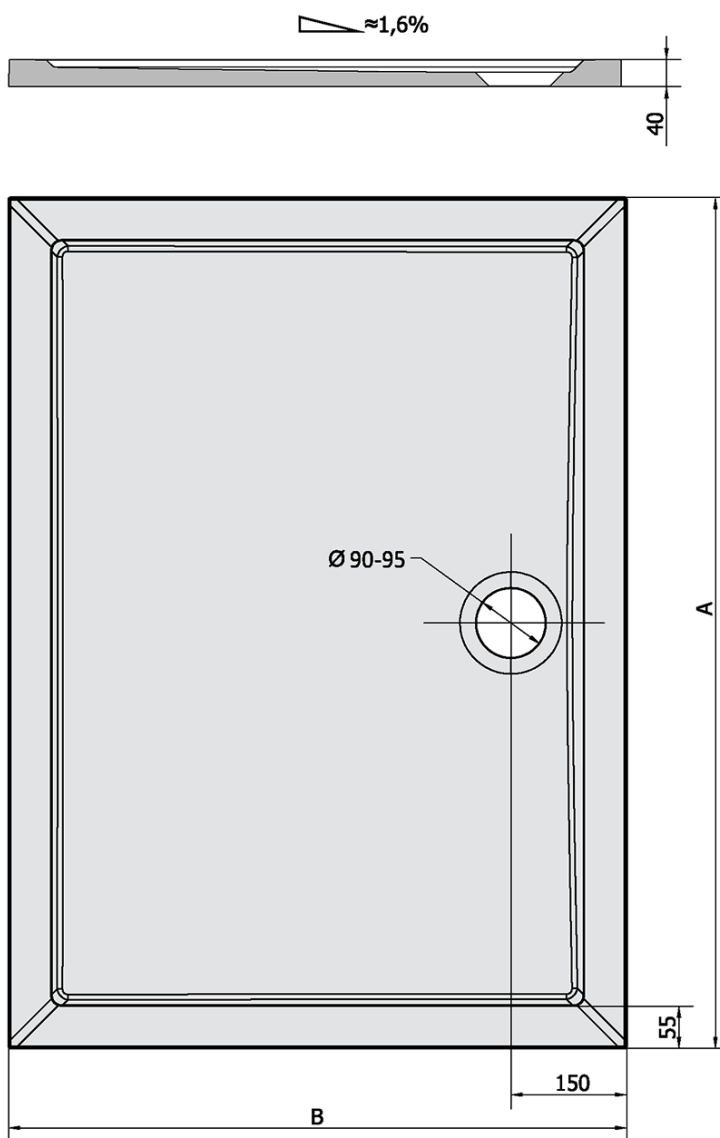

# Produktový list

Objednací kód: **59111**

**KARIA sprchová vanička z litého mramoru, obdélník  
110x90x4cm, bílá**

KARIA	kod	A	B
80x70	11091	800	700
90x70	44511	900	700
90x80	63511	900	800
100x70	71565	1000	700
100x80	45511	1000	800
100x90	51111	1000	900
110x80	46511	1100	800
110x90	59111	1100	900
120x70	47511	1200	700
120x80	48511	1200	800
120x90	49511	1200	900
120x100	26611	1200	1000